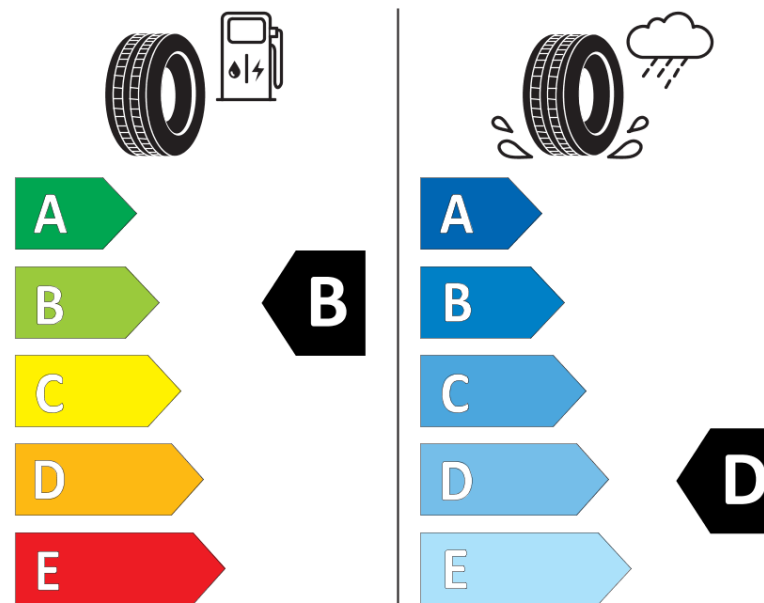

Produktinformationsblad

Förordning (EU) 2020/740

Varumärke	MICHELIN
Produktnamn	X-ICE SNOW+
artikelnummer	587053
Dimension	235/35R19
Belastningskod	91
Hastighetskod	H
klass energieffektivitet	B
klass våtgrepp	D
klass utvändigt bullerljud	A
värde utvändigt bullerljud	69 dB
Snögreppsmärkning	Ja
Isgreppsmärkning	Ja *
Startdatum produktion	48/24
Slutdatum produktion	
Belastningsområde	XL
Ytterligare information	235/35R19 91H XL X-ICE SNOW+

* Ice tyres are specifically designed for road surfaces covered with ice and compact snow and should only be used in very severe climate conditions. Using ice tyres in less severe climate conditions could result in sub-optimal performance, in particular for wet grip, handling and wear.

MICHELIN

587053

235/35R19 91 H XL

C1

2020/740