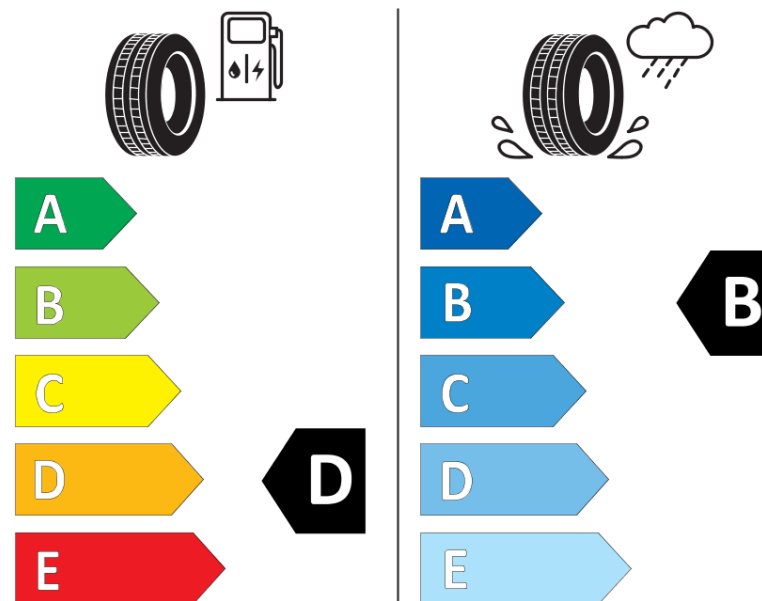

## Produktinformationsblad

Förordning (EU) 2020/740

|                                                       |                                        |
|-------------------------------------------------------|----------------------------------------|
| Varumärke                                             | MICHELIN                               |
| Produktnamn                                           | AGILIS ALPIN                           |
| artikelnummer                                         | 590342                                 |
| Dimension                                             | 195/60R16C                             |
| Belastningskod                                        | 99                                     |
| Belastningskod (belastningskod vid tvillingmontering) | 97                                     |
| Hastighetskod                                         | T                                      |
| klass energieffektivitet                              | D                                      |
| klass våtgrepp                                        | B                                      |
| klass utvändigt bullerljud                            | A                                      |
| värde utvändigt bullerljud                            | 70 dB                                  |
| Snögreppsmärkning                                     | Ja                                     |
| Startdatum produktion                                 | 48/10                                  |
| Slutdatum produktion                                  |                                        |
| Ytterligare information                               | 195/60 R 16C 99/97T TL AGILIS ALPIN MI |
| Alternativ belastningskod vid singelmontering         |                                        |

Alternativ belastningskod vid tvillingmontering

Alternativ hastighetskod

# ENERG

MICHELIN

590342

195/60R16C 99/97 T

C2

2020/740