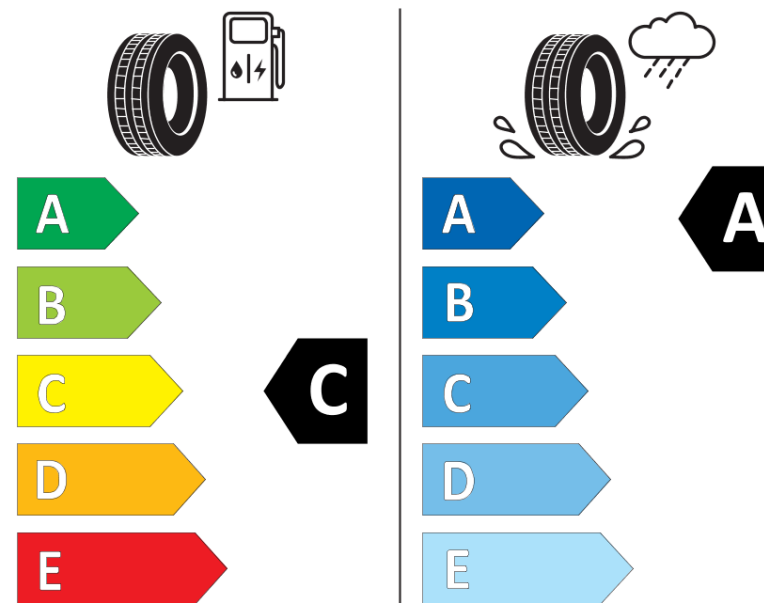

Produktinformationsblad

Förordning (EU) 2020/740

Varumärke	BFGOODRICH
Produktnamn	ADVANTAGE
artikelnummer	592446
Dimension	215/55R16
Belastningskod	93
Hastighetskod	W
klass energieffektivitet	C
klass våtgrepp	A
klass utvändigt bullerljud	B
värde utvändigt bullerljud	70 dB
Snögreppsmärkning	Nej
Isgreppsmärkning	Nej
Startdatum produktion	50/18
Slutdatum produktion	
Belastningsområde	SL
Ytterligare information	215/55 R16 93W TL ADVANTAGE GO

ENERG

BFGOODRICH

592446

215/55R16 93 W

C1

2020/740