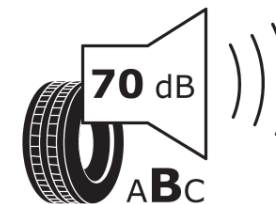

## Produktinformationsblad

Förordning (EU) 2020/740

Varumärke	MICHELIN
Produktnamn	E PRIMACY
artikelnummer	593333
Dimension	235/50R20
Belastningskod	104
Hastighetskod	H
klass energieffektivitet	A
klass våtgrepp	B
klass utvändigt bullerljud	B
värde utvändigt bullerljud	70 dB
Snögreppsmärkning	Nej
Isgreppsmärkning	Nej
Startdatum produktion	09/22
Slutdatum produktion	
Belastningsområde	XL
Ytterligare information	235/50 R20 104H XL E PRIMACY MI

# ENERG

MICHELIN

593333

235/50R20 104 H XL

C1

2020/740