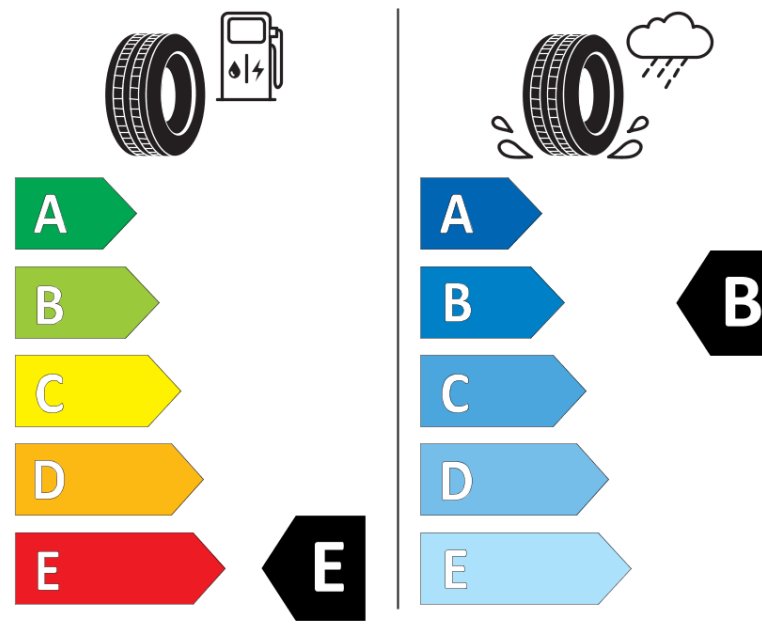

Produktinformationsblad

Förordning (EU) 2020/740

Varumärke	BFGOODRICH
Produktnamn	ALL-TERRAIN T/A KO2
artikelnummer	595258
Dimension	LT285/70R17
Belastningskod	121
Belastningskod (belastningskod vid tvillingmontering)	118
Hastighetskod	R
klass energieffektivitet	E
klass våtgrepp	B
klass utvändigt bullerljud	B
värde utvändigt bullerljud	75 dB
Snögreppsmärkning	Ja
Startdatum produktion	42/11
Slutdatum produktion	
Ytterligare information	LT285/70R17 121/118R TL ALL-TERRAIN T/A KO2 LRE RWL GO

Alternativ belastningskod vid singelmontering

Alternativ belastningskod vid tvillingmontering

Alternativ hastighetskod

ENERG

BFGOODRICH

595258

LT285/70R17 121/118 R

C2