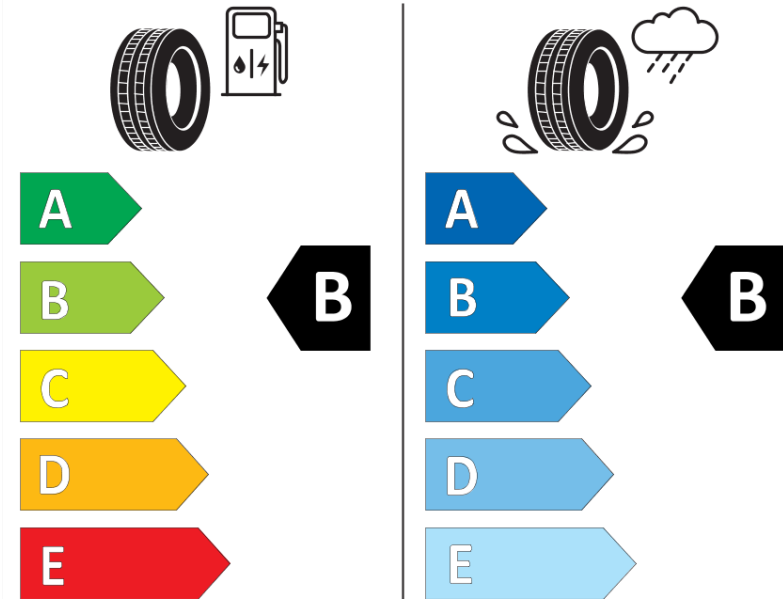

## Produktinformationsblad

Förordning (EU) 2020/740

Varumärke	MICHELIN
Produktnamn	ALPIN 7
artikelnummer	595470
Dimension	235/65R17
Belastningskod	108
Hastighetskod	H
klass energieffektivitet	B
klass våtgrepp	B
klass utvändigt bullerljud	B
värde utvändigt bullerljud	71 dB
Snögreppsmärkning	Ja
Isgreppsmärkning	Nej
Startdatum produktion	48/22
Slutdatum produktion	
Belastningsområde	XL
Ytterligare information	235/65 R17 108H XL ALPIN 7 MI

# ENERG

MICHELIN

595470

235/65R17 108 H XL

C1

2020/740