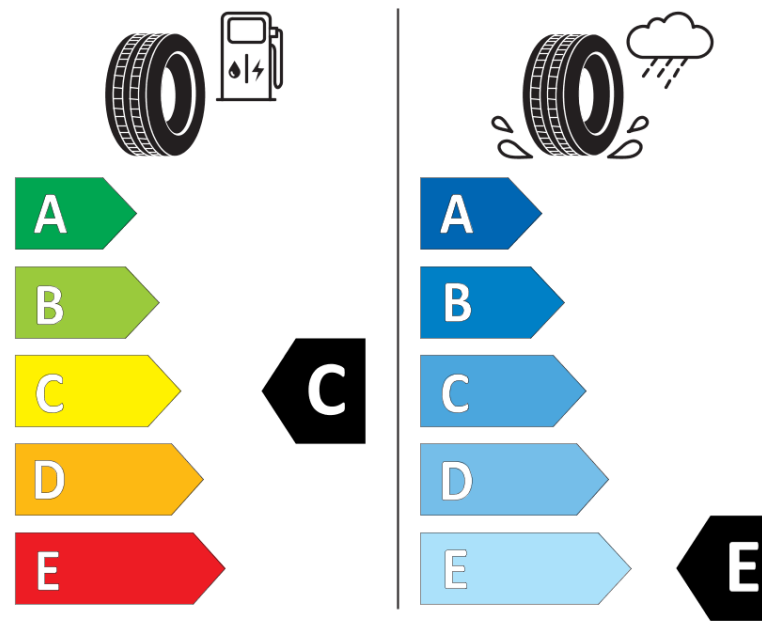

MICHELIN

595541

185/60R16 86 H

C1