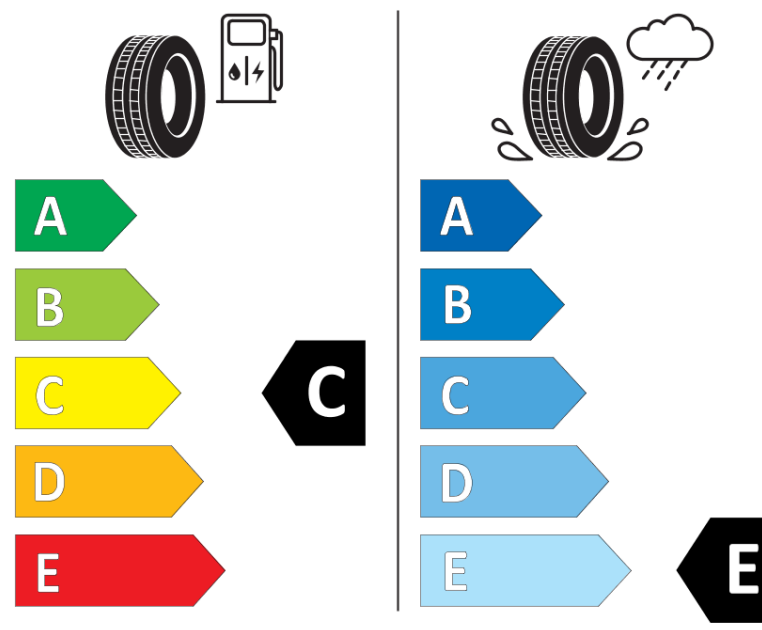

## Produktinformationsblad

Förordning (EU) 2020/740

Varumärke	MICHELIN
Produktnamn	X-ICE SNOW SUV
artikelnummer	601079
Dimension	235/55R18
Belastningskod	104
Hastighetskod	T
klass energieffektivitet	C
klass våtgrepp	E
klass utvändigt bullerljud	A
värde utvändigt bullerljud	69 dB
Snögreppsmärkning	Ja
Isgreppsmärkning	Ja *
Startdatum produktion	05/19
Slutdatum produktion	
Belastningsområde	XL
Ytterligare information	235/55 R18 104T XL TL X-ICE SNOW SUV MI

\* Ice tyres are specifically designed for road surfaces covered with ice and compact snow and should only be used in very severe climate conditions. Using ice tyres in less severe climate conditions could result in sub-optimal performance, in particular for wet grip, handling and wear.

# ENERG

MICHELIN

601079

235/55R18 104 T

C1

2020/740