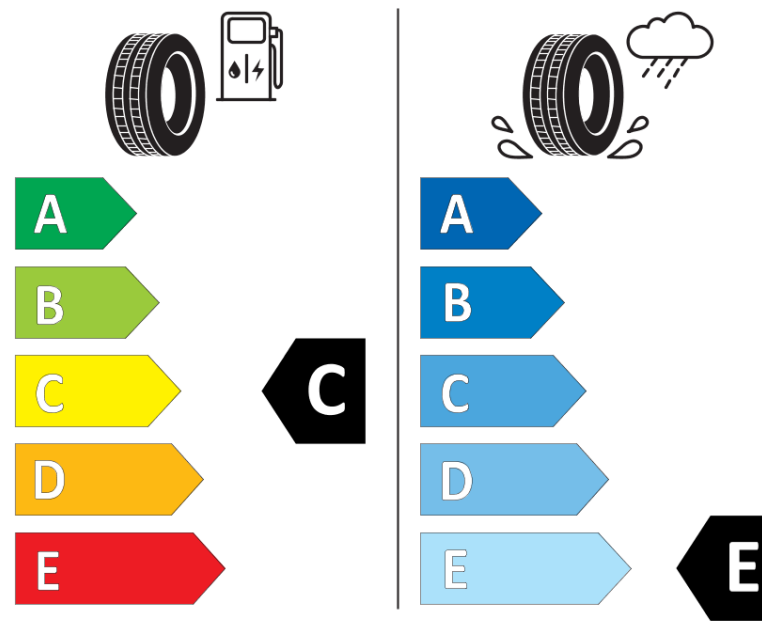

MICHELIN

601695

235/50R17 100 T

C1