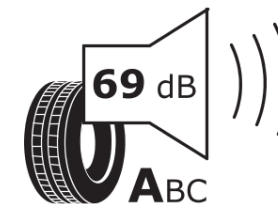

ENERGY

MICHELIN

602501

275/45R20 110 V

C1