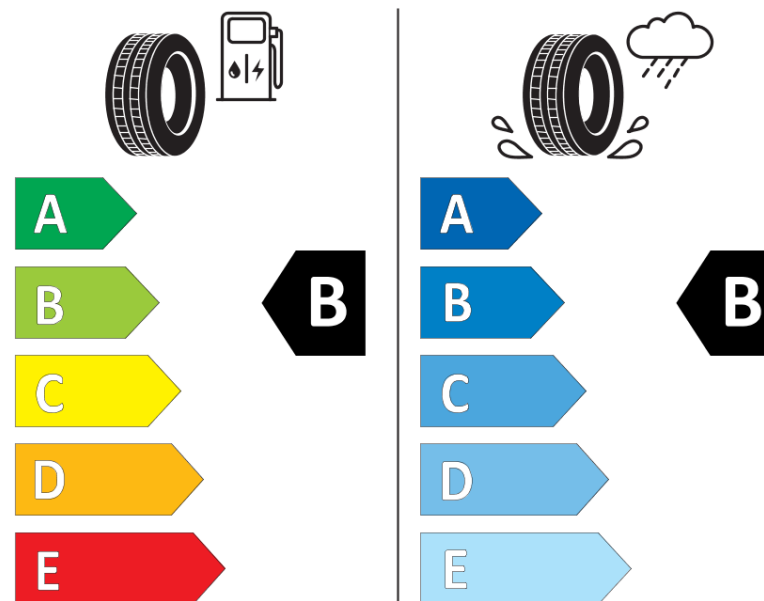

Produktinformationsblad

Förordning (EU) 2020/740

Varumärke	MICHELIN
Produktnamn	CROSSCLIMATE 2 SUV
artikelnummer	602714
Dimension	255/60R18
Belastningskod	112
Hastighetskod	H
klass energieffektivitet	B
klass våtgrepp	B
klass utvändigt bullerljud	B
värde utvändigt bullerljud	71 dB
Snögreppsmärkning	Ja
Isgreppsmärkning	Nej
Startdatum produktion	51/20
Slutdatum produktion	
Belastningsområde	XL
Ytterligare information	255/60 R18 112H XL TL CROSSCLIMATE 2 SUV MI

MICHELIN

602714

255/60R18 112 H XL

C1

2020/740