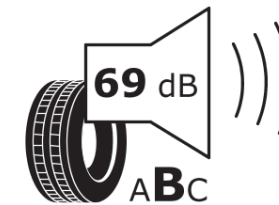

ENERG

MICHELIN

603217

235/50R20 100 T

C1