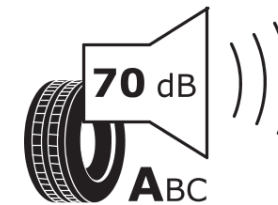

ENERG

MICHELIN

603452

255/45R20 105 W

C1