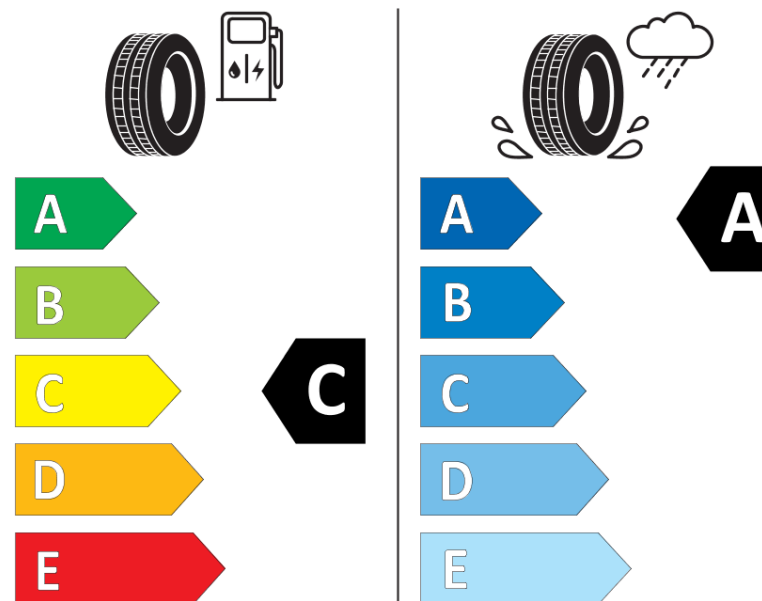

Produktinformationsblad

Förordning (EU) 2020/740

Varumärke	MICHELIN
Produktnamn	AGILIS CROSSCLIMATE
artikelnummer	603801
Dimension	205/65R16C
Belastningskod	107
Belastningskod (belastningskod vid tvillingmontering)	105
Hastighetskod	T
klass energieffektivitet	C
klass våtgrepp	A
klass utvändigt bullerljud	B
värde utvändigt bullerljud	73 dB
Snögreppsmärkning	Ja
Startdatum produktion	42/16
Slutdatum produktion	
Ytterligare information	205/65 R16C 107/105T PS=103T AGILIS CROSSCLIMATE MI
Alternativ belastningskod vid singelmontering	

Alternativ belastningskod vid tvillingmontering

Alternativ hastighetskod

ENERG

MICHELIN

603801

205/65R16C 107/105 T

C2

2020/740