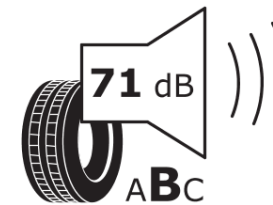

ENERG

MICHELIN

607891

265/45R20 108 T

C1