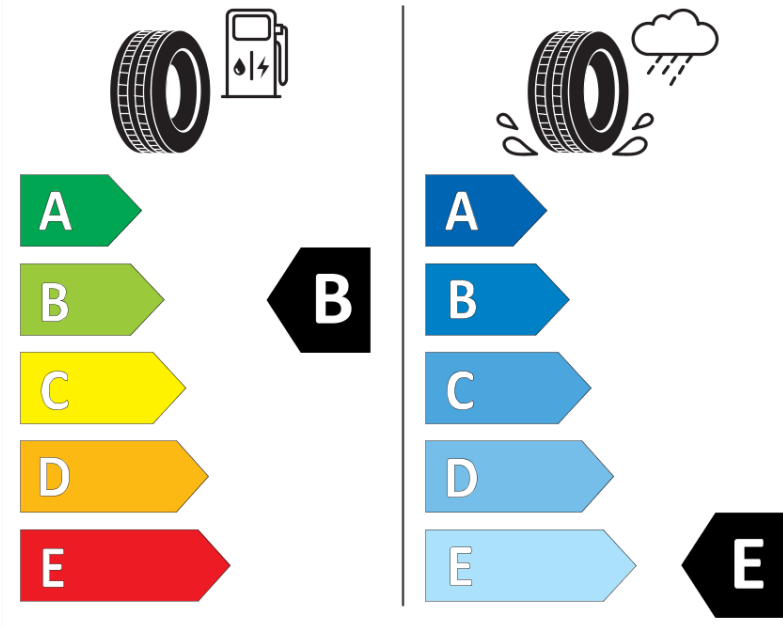

Produktinformationsblad

Förordning (EU) 2020/740

Varumärke	MICHELIN
Produktnamn	X-ICE SNOW SUV
artikelnummer	607891
Dimension	265/45R20
Belastningskod	108
Hastighetskod	T
klass energieffektivitet	B
klass våtgrepp	E
klass utvändigt bullerljud	B
värde utvändigt bullerljud	71 dB
Snögreppsmärkning	Ja
Isgreppsmärkning	Ja *
Startdatum produktion	05/19
Slutdatum produktion	
Belastningsområde	XL
Ytterligare information	265/45 R20 108T XL TL X-ICE SNOW SUV MI

* Ice tyres are specifically designed for road surfaces covered with ice and compact snow and should only be used in very severe climate conditions. Using ice tyres in less severe climate conditions could result in sub-optimal performance, in particular for wet grip, handling and wear.

ENERG

MICHELIN

607891

265/45R20 108 T

C1

2020/740