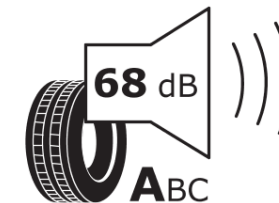

ENERG

MICHELIN

608209

225/55R16 99 W

C1