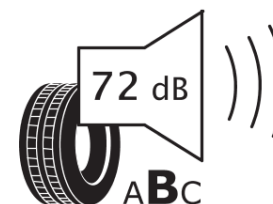

## Produktinformationsblad

Förordning (EU) 2020/740

Varumärke	MICHELIN
Produktnamn	CROSSCLIMATE 3
artikelnummer	608903
Dimension	225/45R19
Belastningskod	96
Hastighetskod	W
klass energieffektivitet	B
klass våtgrepp	B
klass utvändigt bullerljud	B
värde utvändigt bullerljud	72 dB
Snögreppsmärkning	Ja
Isgreppsmärkning	Nej
Startdatum produktion	47/23
Slutdatum produktion	
Belastningsområde	XL
Ytterligare information	225/45 R19 96W XL TL CROSSCLIMATE 3 MI

# ENERG

MICHELIN

608903

225/45R19 96 W XL

C1

2020/740