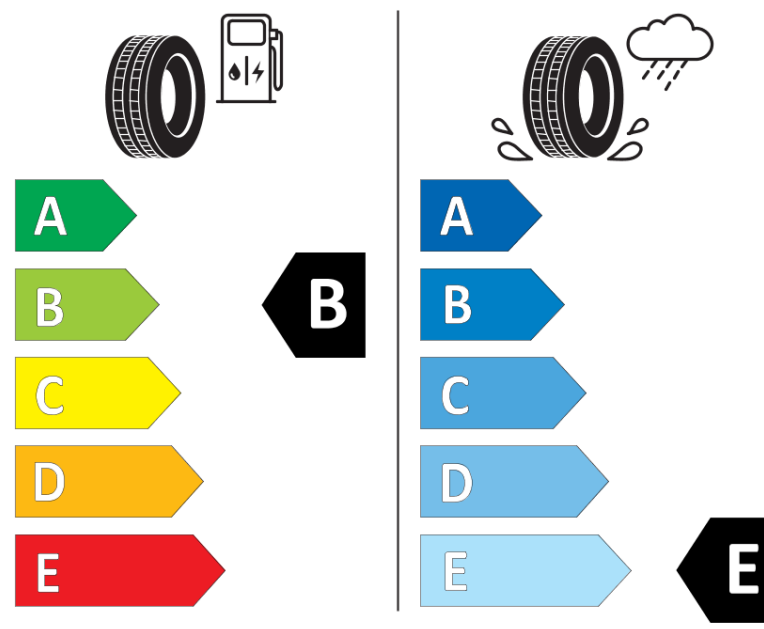

MICHELIN

624047

275/40R21 107 H XL

C1