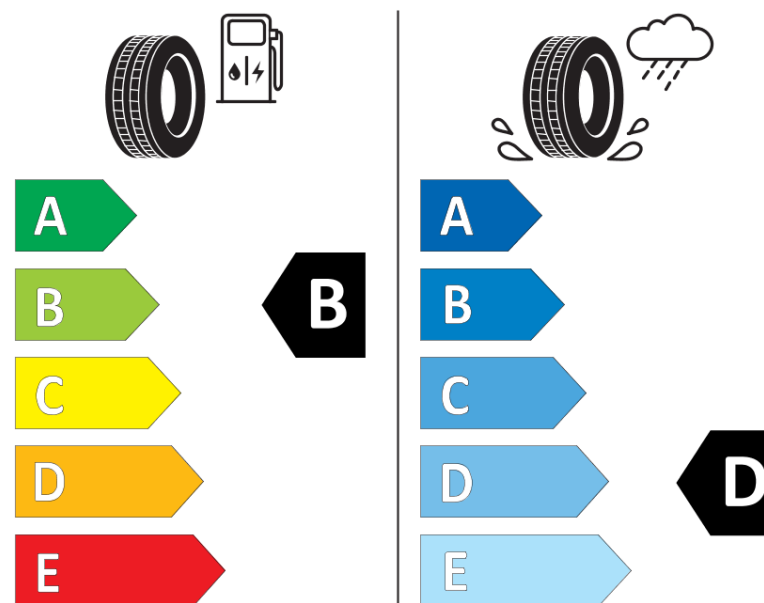

## Produktinformationsblad

Förordning (EU) 2020/740

Varumärke	MICHELIN
Produktnamn	X ONE MAXITRAILER + VG
artikelnummer	624809
Dimension	455/45R22.5
Belastningskod	160
Belastningskod (belastningskod vid tvillingmontering)	
Hastighetskod	J
klass energieffektivitet	B
klass våtgrepp	D
klass utvändigt bullerljud	A
värde utvändigt bullerljud	70 dB
Snögreppsmärkning	Nej
Startdatum produktion	36/19
Slutdatum produktion	
Ytterligare information	455/45R22.5 X ONE MAXITRAILER + TL 160J VG MS MI
Alternativ belastningskod vid singelmontering	

Alternativ belastningskod vid tvillingmontering

Alternativ hastighetskod

MICHELIN

624809

455/45R22.5 160 J

C3

2020/740