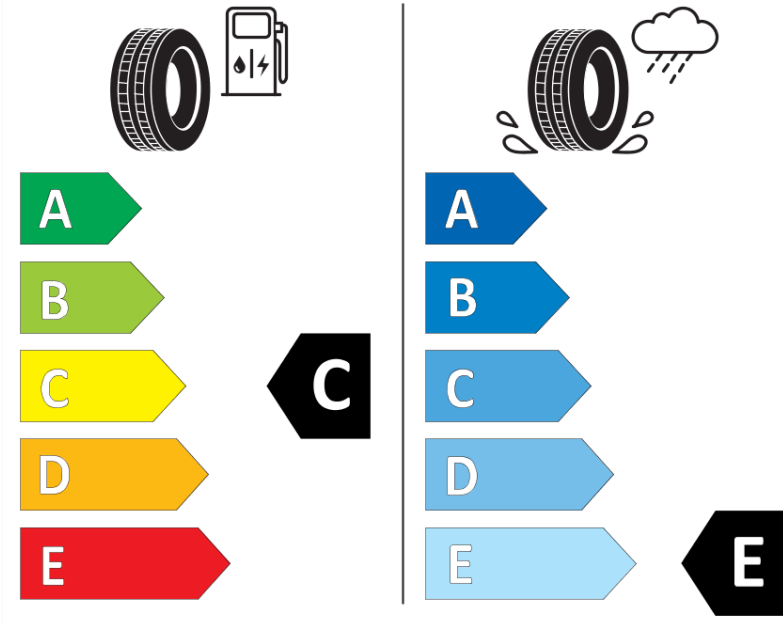

Produktinformationsblad

Förordning (EU) 2020/740

Varumärke	MICHELIN
Produktnamn	X-ICE SNOW
artikelnummer	626485
Dimension	235/35R20
Belastningskod	92
Hastighetskod	H
klass energieffektivitet	C
klass våtgrepp	E
klass utvändigt bullerljud	A
värde utvändigt bullerljud	69 dB
Snögreppsmärkning	Ja
Isgreppsmärkning	Ja *
Startdatum produktion	51/20
Slutdatum produktion	
Belastningsområde	XL
Ytterligare information	235/35 R20 92H XL TL X-ICE SNOW MI

* Ice tyres are specifically designed for road surfaces covered with ice and compact snow and should only be used in very severe climate conditions. Using ice tyres in less severe climate conditions could result in sub-optimal performance, in particular for wet grip, handling and wear.

ENERG

MICHELIN

626485

235/35R20 92 H XL

C1

2020/740