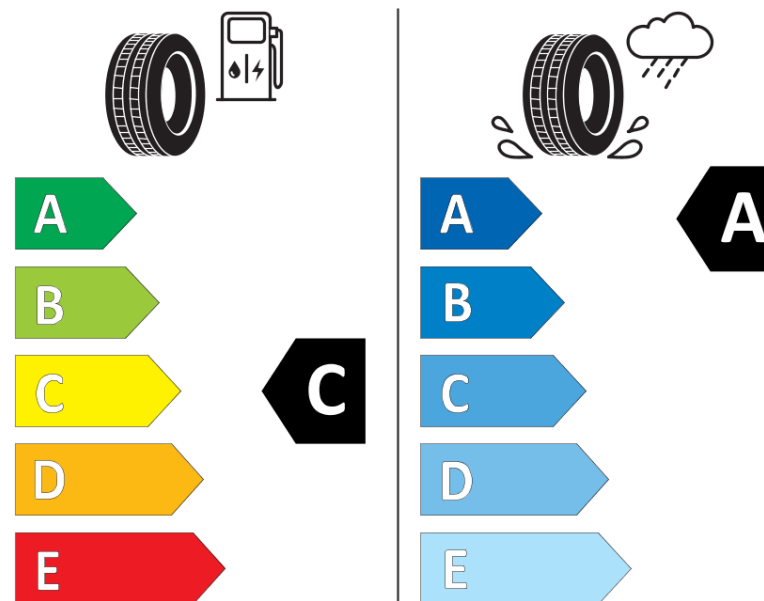

## Produktinformationsblad

Förordning (EU) 2020/740

Varumärke	MICHELIN
Produktnamn	CROSSCLIMATE CAMPING
artikelnummer	628008
Dimension	225/75R16C
Belastningskod	118
Belastningskod (belastningskod vid tvillingmontering)	116
Hastighetskod	R
klass energieffektivitet	C
klass våtgrepp	A
klass utvändigt bullerljud	A
värde utvändigt bullerljud	72 dB
Snögreppsmärkning	Ja
Startdatum produktion	51/20
Slutdatum produktion	
Ytterligare information	225/75 R16CP 118/116R TL CROSSCLIMATE CAMPING MI
Alternativ belastningskod vid singelmontering	

Alternativ belastningskod vid tvillingmontering

Alternativ hastighetskod

MICHELIN

628008

225/75R16CP 118/116 R

C2

2020/740