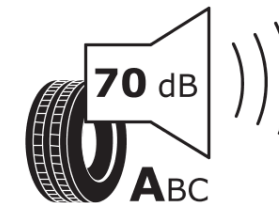

ENERGY

MICHELIN

628028

255/40R21 102 W XL

C1