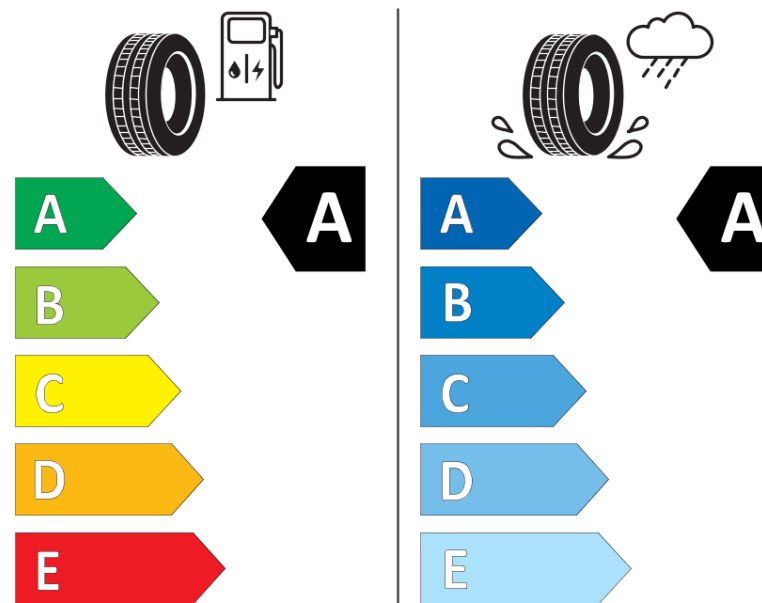

## Produktinformationsblad

Förordning (EU) 2020/740

Varumärke	MICHELIN
Produktnamn	E PRIMACY S2
artikelnummer	631322
Dimension	205/55R19
Belastningskod	97
Hastighetskod	V
klass energieffektivitet	A
klass våtgrepp	A
klass utvändigt bullerljud	B
värde utvändigt bullerljud	70 dB
Snögreppsmärkning	Nej
Isgreppsmärkning	Nej
Startdatum produktion	13/21
Slutdatum produktion	
Belastningsområde	XL
Ytterligare information	205/55 R19 97V XL TL E PRIMACY S2 MI

# ENERG

MICHELIN

631322

205/55R19 97 V XL

C1

2020/740