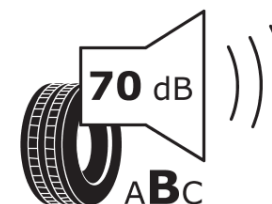

## Produktinformationsblad

Förordning (EU) 2020/740

Varumärke	MICHELIN
Produktnamn	E PRIMACY S2
artikelnummer	631322
Dimension	205/55R19
Belastningskod	97
Hastighetskod	V
klass energieffektivitet	A
klass våtgrepp	A
klass utvändigt bullerljud	B
värde utvändigt bullerljud	70 dB
Snögreppsmärkning	Nej
Isgreppsmärkning	Nej
Startdatum produktion	13/21
Slutdatum produktion	
Belastningsområde	XL
Ytterligare information	205/55 R19 97V XL TL E PRIMACY S2 MI

# ENERG

MICHELIN

631322

205/55R19 97 V XL

C1

2020/740