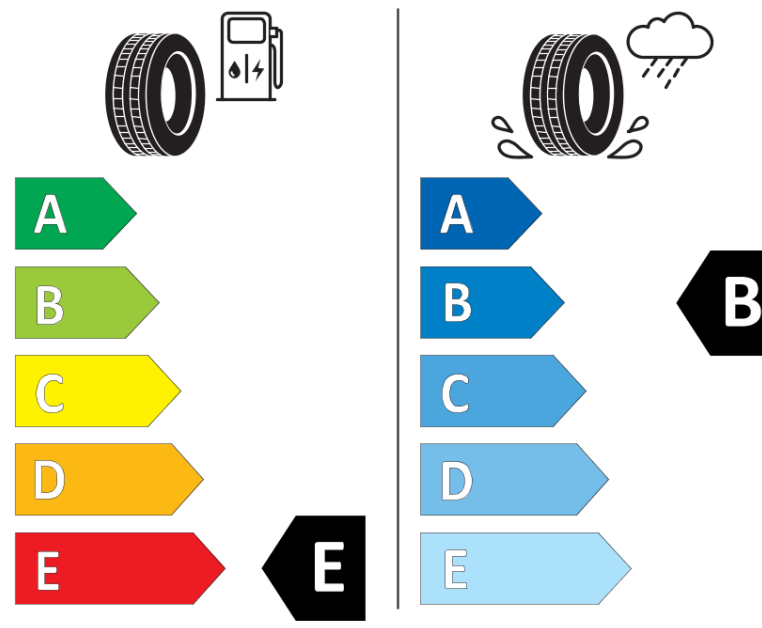

Produktinformationsblad

Förordning (EU) 2020/740

Varumärke	BFGOODRICH
Produktnamn	ALL-TERRAIN T/A KO2
artikelnummer	631595
Dimension	35X12.5R15
Belastningskod	113
Belastningskod (belastningskod vid tvillingmontering)	
Hastighetskod	Q
klass energieffektivitet	E
klass våtgrepp	B
klass utvändigt bullerljud	B
värde utvändigt bullerljud	75 dB
Snögreppsmärkning	Ja
Startdatum produktion	42/11
Slutdatum produktion	
Ytterligare information	35X12.50R15LT 113Q TL ALL-TERRAIN T/A KO2 LRC RWLGO

Alternativ belastningskod vid singelmontering

Alternativ belastningskod vid tvillingmontering

Alternativ hastighetskod

ENERG

BFGOODRICH

631595

35X12.5R15 113 Q

C2

2020/740