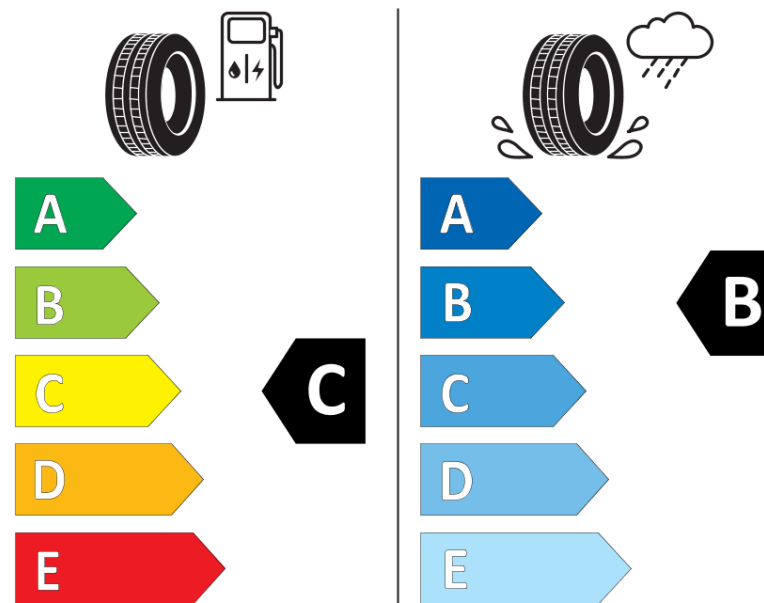

Produktinformationsblad

Förordning (EU) 2020/740

Varumärke	MICHELIN
Produktnamn	ALPIN 7
artikelnummer	633080
Dimension	235/45R18
Belastningskod	98
Hastighetskod	V
klass energieffektivitet	C
klass våtgrepp	B
klass utvändigt bullerljud	B
värde utvändigt bullerljud	71 dB
Snögreppsmärkning	Ja
Isgreppsmärkning	Nej
Startdatum produktion	48/22
Slutdatum produktion	
Belastningsområde	XL
Ytterligare information	235/45R18 98V XL ALPIN 7 MI

MICHELIN

633080

235/45R18 98 V XL

C1

2020/740