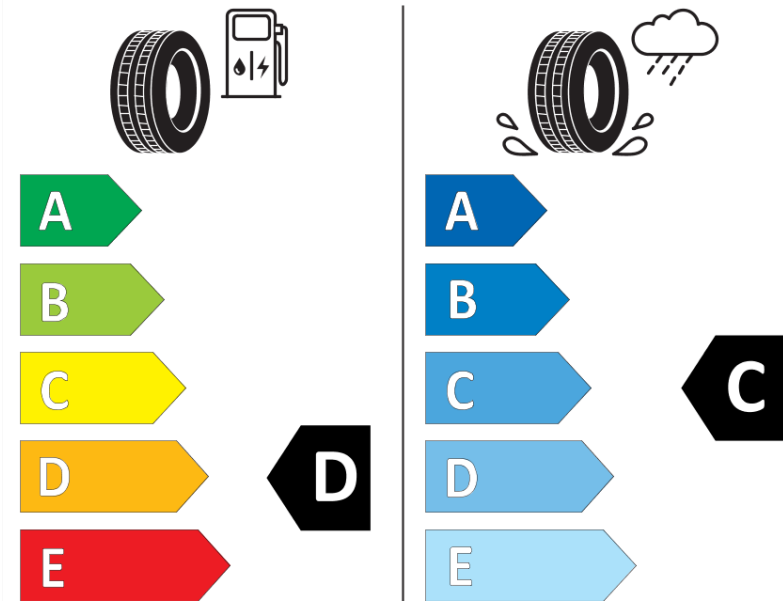

Produktinformationsblad

Förordning (EU) 2020/740

Varumärke	MICHELIN
Produktnamn	PILOT SPORT CUP 2 A11
artikelnummer	644988
Dimension	225/40ZR18
Belastningskod	92
Hastighetskod	(Y)
klass energieffektivitet	D
klass våtgrepp	C
klass utvändigt bullerljud	B
värde utvändigt bullerljud	70 dB
Snögreppsmärkning	Nej
Isgreppsmärkning	Nej
Startdatum produktion	08/24
Slutdatum produktion	
Belastningsområde	XL
Ytterligare information	225/40ZR18 (92Y) XL PILOT SPORT CUP 2 CONNECT A11 MI

ENERG

MICHELIN

644988

225/40ZR18 (92Y) XL

C1