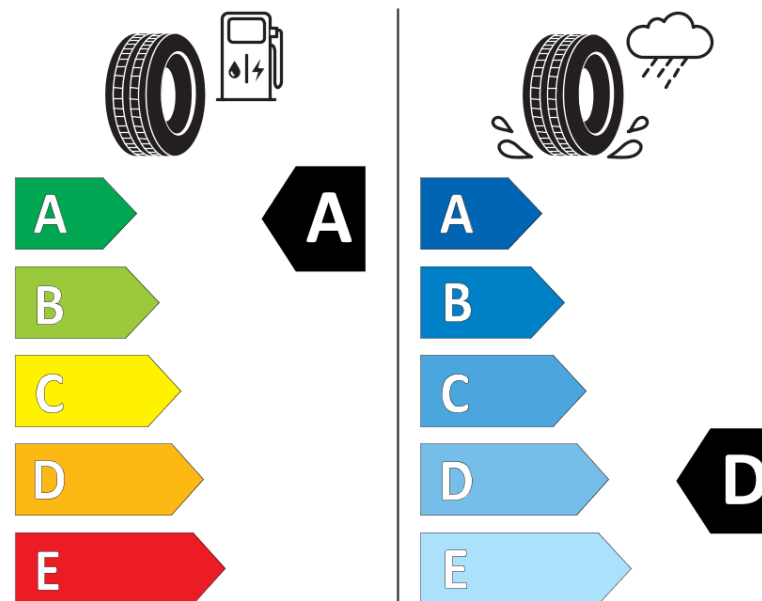

MICHELIN

647356

265/40R22 106 H XL

C1