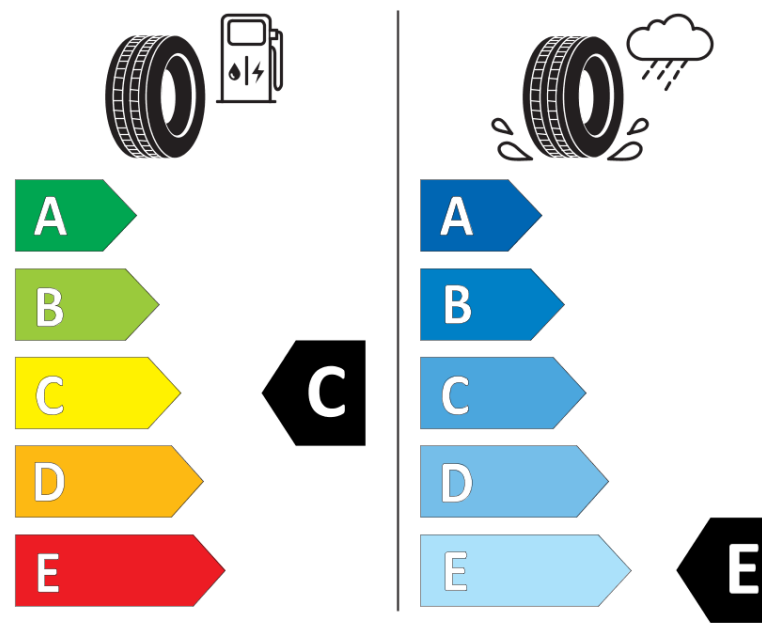

Produktinformationsblad

Förordning (EU) 2020/740

Varumärke	MICHELIN
Produktnamn	X-ICE SNOW
artikelnummer	649313
Dimension	205/60R16
Belastningskod	96
Hastighetskod	H
klass energieffektivitet	C
klass våtgrepp	E
klass utvändigt bullerljud	A
värde utvändigt bullerljud	69 dB
Snögreppsmärkning	Ja
Isgreppsmärkning	Ja *
Startdatum produktion	03/19
Slutdatum produktion	
Belastningsområde	XL
Ytterligare information	205/60 R16 96H XL TL X-ICE SNOW MI

* Ice tyres are specifically designed for road surfaces covered with ice and compact snow and should only be used in very severe climate conditions. Using ice tyres in less severe climate conditions could result in sub-optimal performance, in particular for wet grip, handling and wear.

ENERG

MICHELIN

649313

205/60R16 96 H

C1

2020/740