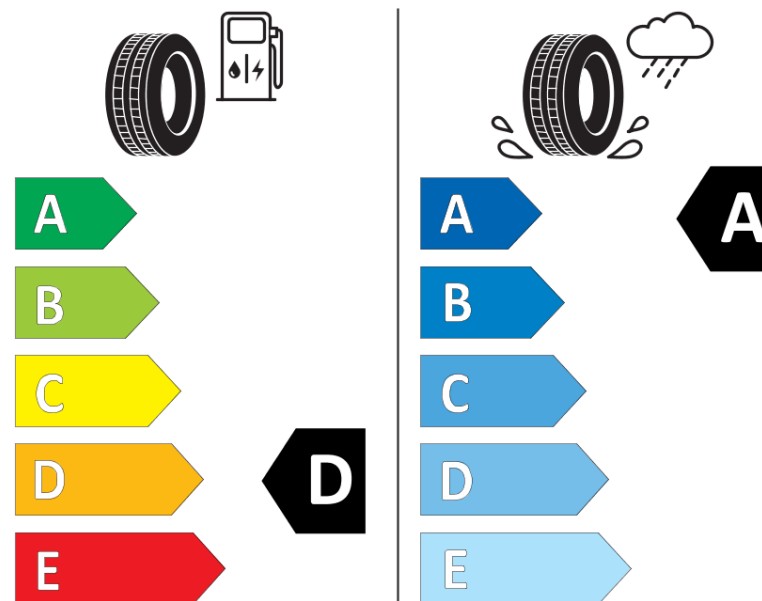

Produktinformationsblad

Förordning (EU) 2020/740

Varumärke	MICHELIN
Produktnamn	AGILIS CROSSCLIMATE
artikelnummer	656747
Dimension	215/65R16C
Belastningskod	106
Belastningskod (belastningskod vid tvillingmontering)	104
Hastighetskod	T
klass energieffektivitet	D
klass våtgrepp	A
klass utvändigt bullerljud	B
värde utvändigt bullerljud	73 dB
Snögreppsmärkning	Ja
Startdatum produktion	40/15
Slutdatum produktion	
Ytterligare information	215/65 R16C 106/104T AGILIS CROSSCLIMATE MI
Alternativ belastningskod vid singelmontering	

Alternativ belastningskod vid tvillingmontering

Alternativ hastighetskod

ENERG

MICHELIN

656747

215/65R16C 106/104 T

C2

2020/740