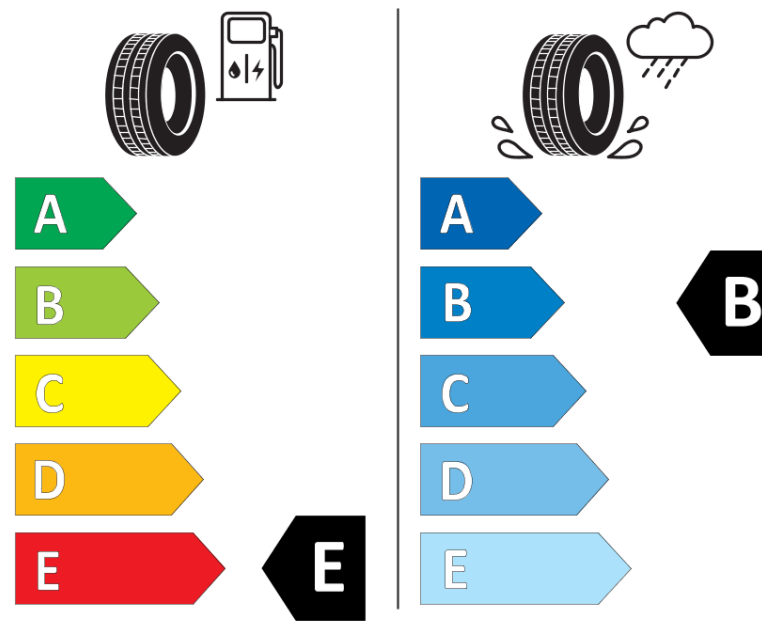

Produktinformationsblad

Förordning (EU) 2020/740

Varumärke	BFGOODRICH
Produktnamn	ACTIVAN
artikelnummer	672281
Dimension	175/65R14C
Belastningskod	90
Belastningskod (belastningskod vid tvillingmontering)	88
Hastighetskod	T
klass energieffektivitet	E
klass våtgrepp	B
klass utvändigt bullerljud	B
värde utvändigt bullerljud	72 dB
Snögreppsmärkning	Nej
Startdatum produktion	08/06
Slutdatum produktion	
Ytterligare information	175/65 R 14C 90/88T TL ACTIVAN GO
Alternativ belastningskod vid singelmontering	

Alternativ belastningskod vid tvillingmontering

Alternativ hastighetskod

ENERG

BFGOODRICH

672281

175/65R14C 90/88 T

C2

2020/740