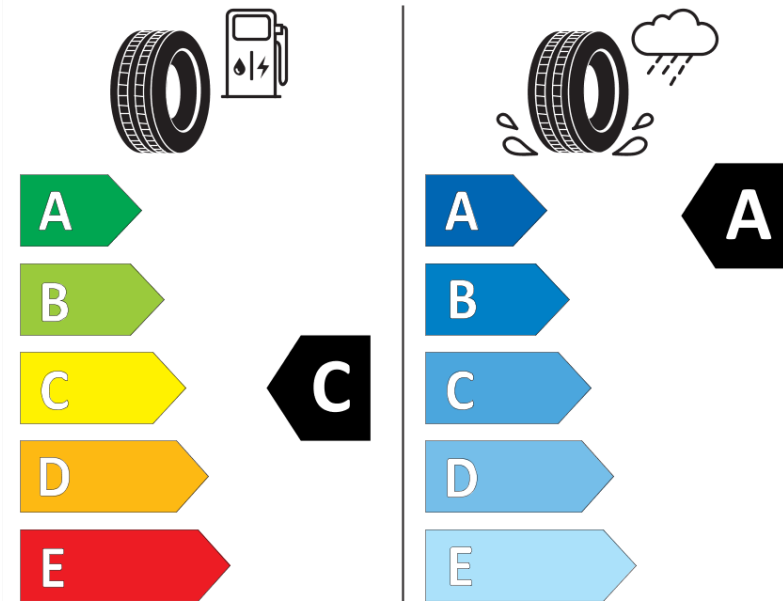

## Produktinformationsblad

Förordning (EU) 2020/740

Varumärke	MICHELIN
Produktnamn	CROSSCLIMATE CAMPING
artikelnummer	674056
Dimension	225/70R15CP
Belastningskod	112
Belastningskod (belastningskod vid tvillingmontering)	110
Hastighetskod	R
klass energieffektivitet	C
klass våtgrepp	A
klass utvändigt bullerljud	A
värde utvändigt bullerljud	72 dB
Snögreppsmärkning	Ja
Startdatum produktion	08/22
Slutdatum produktion	
Ytterligare information	225/70 R15CP 112/110R TL CROSSCLIMATE CAMPING MI
Alternativ belastningskod vid singelmontering	

Alternativ belastningskod vid tvillingmontering

Alternativ hastighetskod

# ENERG

MICHELIN

674056

225/70R15CP 112/110 R

C2

2020/740