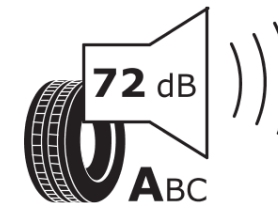

ENERG

MICHELIN

674056

225/70R15CP 112/110 R

C2