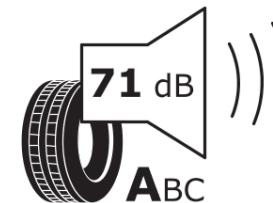

ENERG

MICHELIN

680309

285/40R22 110 H XL

C1