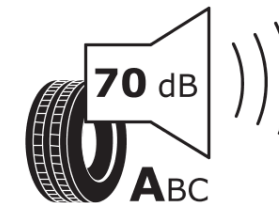

## Produktinformationsblad

Förordning (EU) 2020/740

Varumärke	MICHELIN
Produktnamn	LATITUDE SPORT 3 A T0
artikelnummer	685344
Dimension	275/45R20
Belastningskod	110
Hastighetskod	Y
klass energieffektivitet	C
klass våtgrepp	A
klass utvändigt bullerljud	A
värde utvändigt bullerljud	70 dB
Snögreppsmärkning	Nej
Isgreppsmärkning	Nej
Startdatum produktion	21/15
Slutdatum produktion	
Belastningsområde	XL
Ytterligare information	275/45 R20 110Y XL TL LATITUDE SPORT 3 ACOUSTIC T0 MI

# ENERG

MICHELIN

685344

275/45R20 110 Y

C1

2020/740