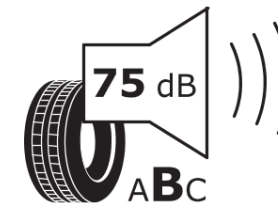

ENERG

MICHELIN

695309

285/30R19 98 W

C1