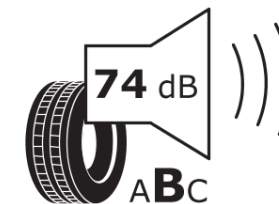

ENERG

MICHELIN

696372

335/25ZR20 (99Y)

C1