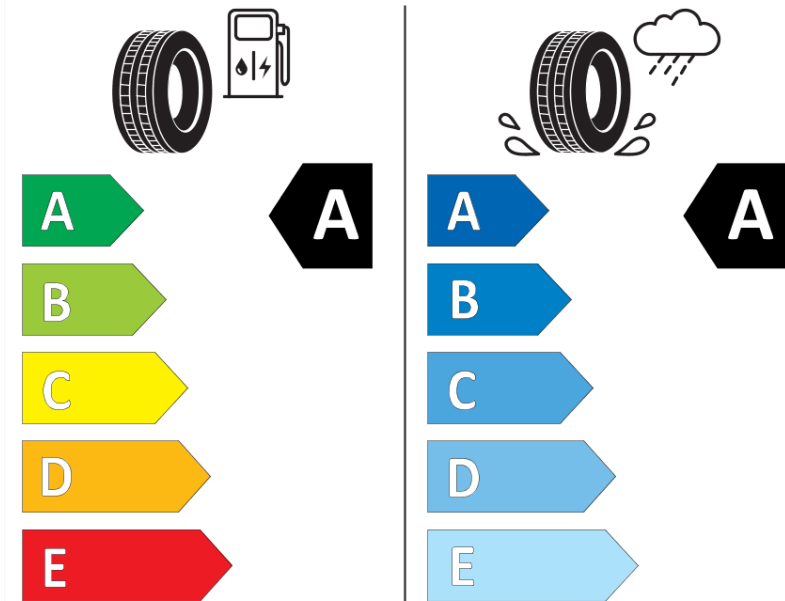

Produktinformationsblad

Förordning (EU) 2020/740

Varumärke	MICHELIN
Produktnamn	E PRIMACY S1
artikelnummer	697131
Dimension	225/50R19
Belastningskod	100
Hastighetskod	V
klass energieffektivitet	A
klass våtgrepp	A
klass utvändigt bullerljud	B
värde utvändigt bullerljud	70 dB
Snögreppsmärkning	Nej
Isgreppsmärkning	Nej
Startdatum produktion	51/20
Slutdatum produktion	
Belastningsområde	XL
Ytterligare information	225/50 R19 100V XL TL E PRIMACY S1 MI

ENERG

MICHELIN

697131

225/50R19 100 V XL

C1