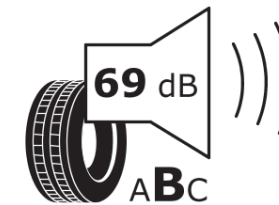

ENERG

MICHELIN

699370

225/60R16 98 W

C1