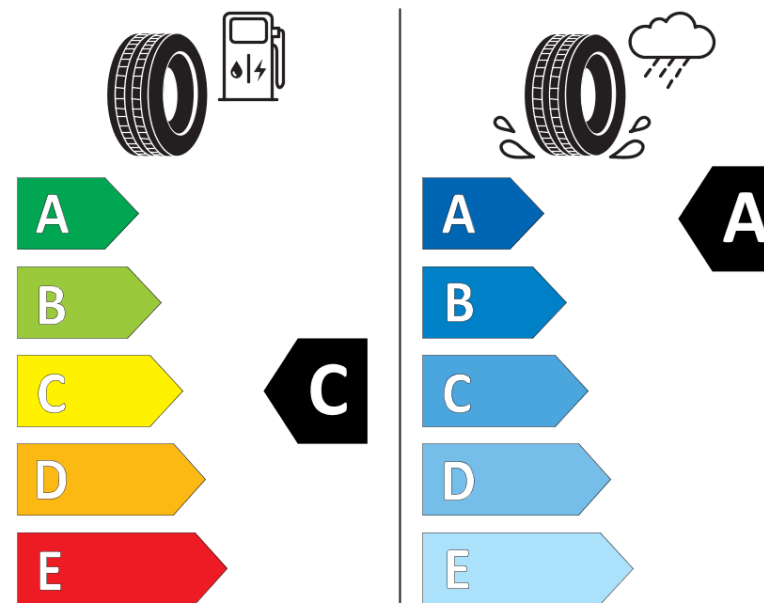

Produktinformationsblad

Förordning (EU) 2020/740

Varumärke	BFGOODRICH
Produktnamn	ADVANTAGE
artikelnummer	701968
Dimension	235/40R18
Belastningskod	95
Hastighetskod	Y
klass energieffektivitet	C
klass våtgrepp	A
klass utvändigt bullerljud	B
värde utvändigt bullerljud	70 dB
Snögreppsmärkning	Nej
Isgreppsmärkning	Nej
Startdatum produktion	13/19
Slutdatum produktion	
Belastningsområde	XL
Ytterligare information	235/40 R18 95Y XL TL ADVANTAGE GO

ENERG

BFGOODRICH

701968

235/40R18 95 Y

C1

2020/740