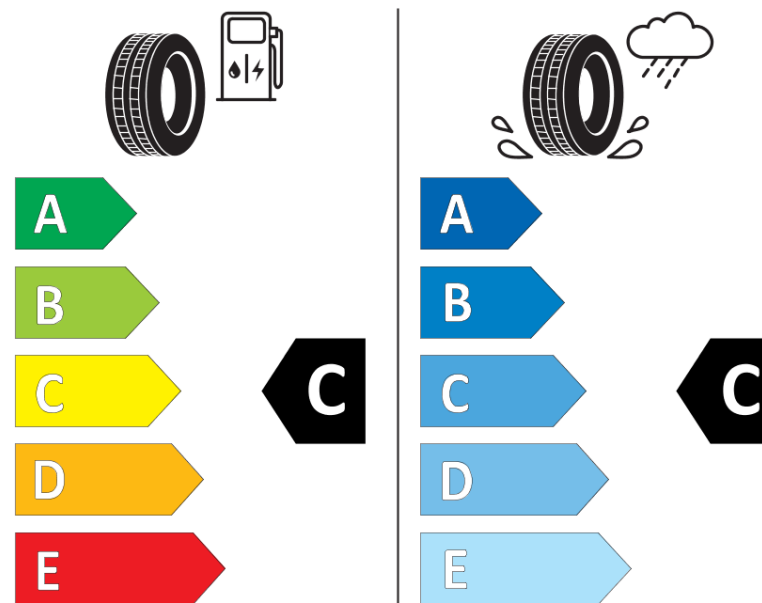

Produktinformationsblad

Förordning (EU) 2020/740

Varumärke	MICHELIN
Produktnamn	PILOT ALPIN 5 SUV
artikelnummer	703116
Dimension	265/40R21
Belastningskod	105
Hastighetskod	V
klass energieffektivitet	C
klass våtgrepp	C
klass utvändigt bullerljud	B
värde utvändigt bullerljud	71 dB
Snögreppsmärkning	Ja
Isgreppsmärkning	Nej
Startdatum produktion	35/21
Slutdatum produktion	
Belastningsområde	XL
Ytterligare information	265/40 R21 105V XL TL PILOT ALPIN 5 SUV MO1 MI

MICHELIN

703116

265/40R21 105 V XL

C1

2020/740