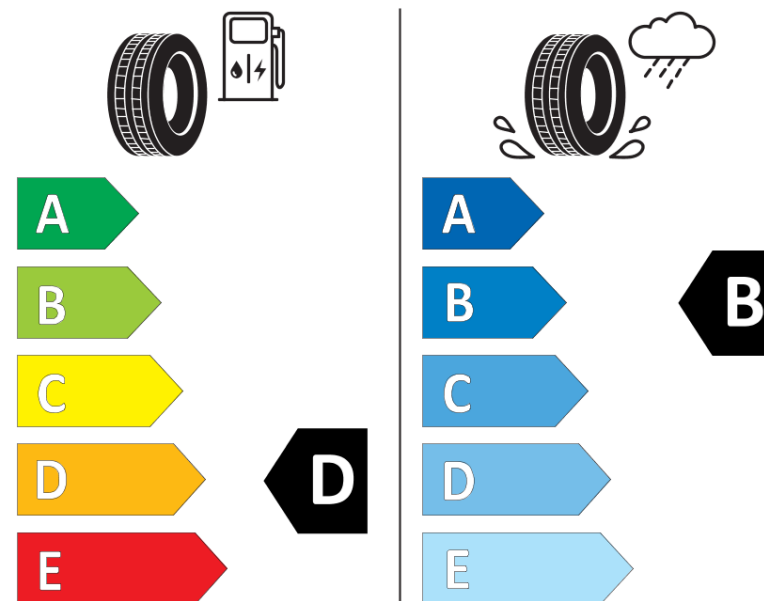

## Produktinformationsblad

Förordning (EU) 2020/740

Varumärke	BFGOODRICH
Produktnamn	G-FORCE WINTER2
artikelnummer	706036
Dimension	205/55R16
Belastningskod	94
Hastighetskod	H
klass energieffektivitet	D
klass våtgrepp	B
klass utvändigt bullerljud	A
värde utvändigt bullerljud	69 dB
Snögreppsmärkning	Ja
Isgreppsmärkning	Nej
Startdatum produktion	28/15
Slutdatum produktion	
Belastningsområde	XL
Ytterligare information	205/55 R16 94H EXTRA LOAD TL G-FORCE WINTER2 GO

# ENERG

BFGOODRICH

706036

205/55R16 94 H

C1

2020/740