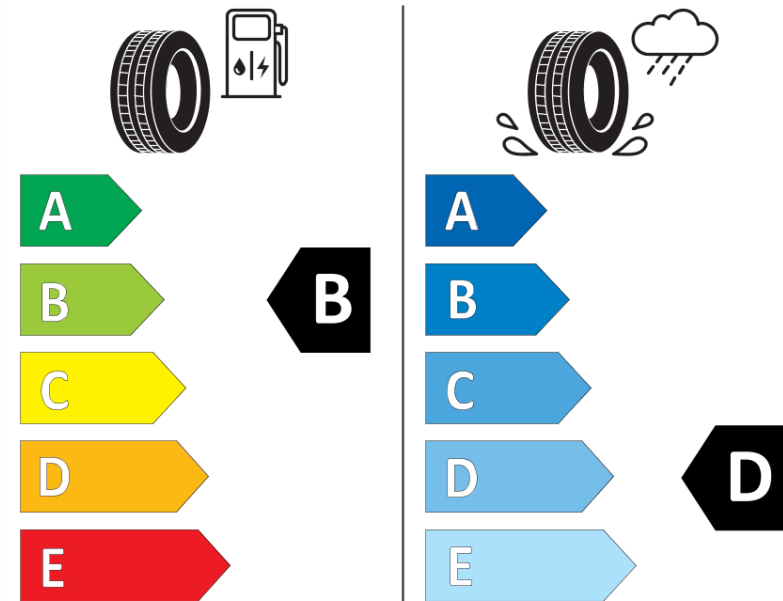

## Produktinformationsblad

Förordning (EU) 2020/740

Varumärke	MICHELIN
Produktnamn	X-ICE SNOW+
artikelnummer	706065
Dimension	235/45R18
Belastningskod	98
Hastighetskod	H
klass energieffektivitet	B
klass våtgrepp	D
klass utvändigt bullerljud	A
värde utvändigt bullerljud	69 dB
Snögreppsmärkning	Ja
Isgreppsmärkning	Ja *
Startdatum produktion	48/24
Slutdatum produktion	
Belastningsområde	XL
Ytterligare information	235/45R18 98H XL X-ICE SNOW+

\* Ice tyres are specifically designed for road surfaces covered with ice and compact snow and should only be used in very severe climate conditions. Using ice tyres in less severe climate conditions could result in sub-optimal performance, in particular for wet grip, handling and wear.

# ENERG

MICHELIN

706065

235/45R18 98 H XL

C1

2020/740