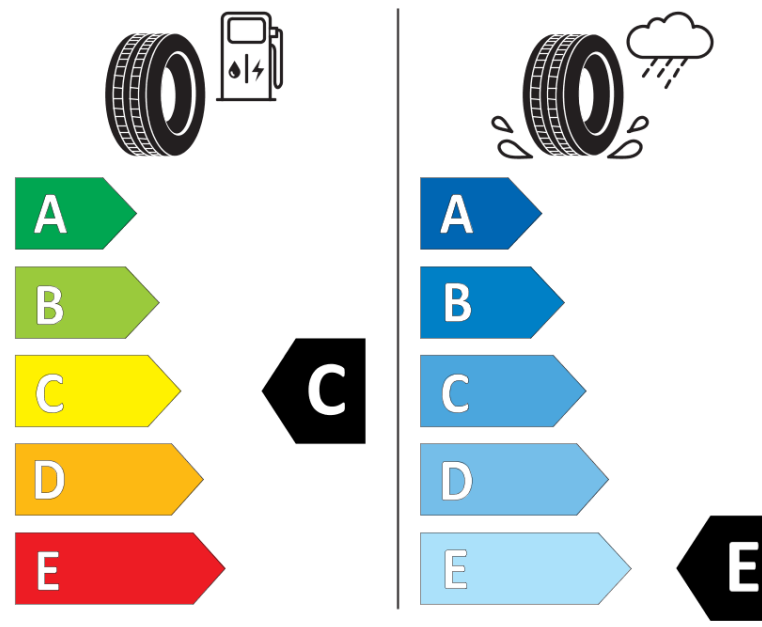

Produktinformationsblad

Förordning (EU) 2020/740

Varumärke	MICHELIN
Produktnamn	X-ICE SNOW
artikelnummer	706179
Dimension	215/60R17
Belastningskod	100
Hastighetskod	T
klass energieffektivitet	C
klass våtgrepp	E
klass utvändigt bullerljud	A
värde utvändigt bullerljud	69 dB
Snögreppsmärkning	Ja
Isgreppsmärkning	Ja *
Startdatum produktion	03/19
Slutdatum produktion	
Belastningsområde	XL
Ytterligare information	215/60 R17 100T XL TL X-ICE SNOW MI

* Ice tyres are specifically designed for road surfaces covered with ice and compact snow and should only be used in very severe climate conditions. Using ice tyres in less severe climate conditions could result in sub-optimal performance, in particular for wet grip, handling and wear.

ENERG

MICHELIN

706179

215/60R17 100 T

C1