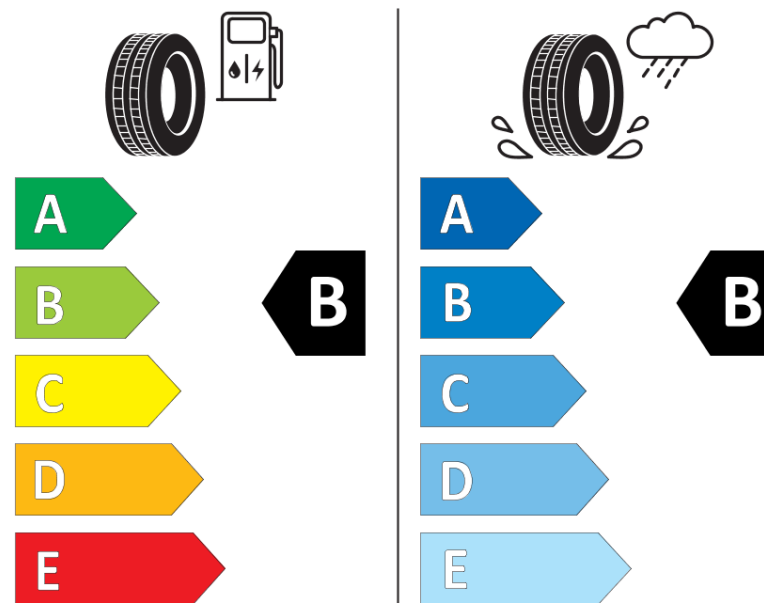

Produktinformationsblad

Förordning (EU) 2020/740

Varumärke	MICHELIN
Produktnamn	CROSSCLIMATE 2 VOL
artikelnummer	709251
Dimension	235/40R19
Belastningskod	96
Hastighetskod	H
klass energieffektivitet	B
klass våtgrepp	B
klass utvändigt bullerljud	B
värde utvändigt bullerljud	71 dB
Snögreppsmärkning	Ja
Isgreppsmärkning	Nej
Startdatum produktion	11/20
Slutdatum produktion	
Belastningsområde	XL
Ytterligare information	235/40 R19 96H XL TL CROSSCLIMATE 2 VOL MI

MICHELIN

709251

235/40R19 96 H XL

C1

2020/740