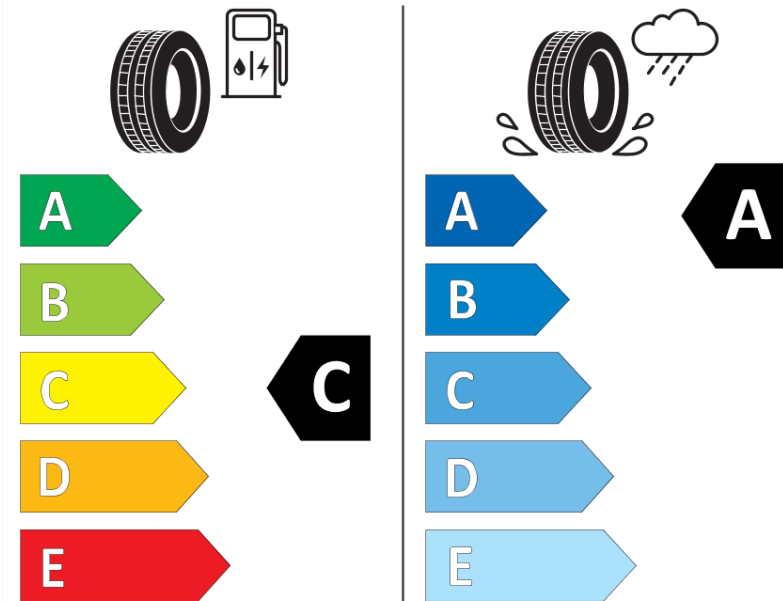

Produktinformationsblad

Förordning (EU) 2020/740

Varumärke	MICHELIN
Produktnamn	LATITUDE SPORT 3 MO1
artikelnummer	710080
Dimension	255/50R19
Belastningskod	103
Hastighetskod	Y
klass energieffektivitet	C
klass våtgrepp	A
klass utvändigt bullerljud	B
värde utvändigt bullerljud	71 dB
Snögreppsmärkning	Nej
Isgreppsmärkning	Nej
Startdatum produktion	31/15
Slutdatum produktion	
Belastningsområde	SL
Ytterligare information	255/50 R19 103Y TL LATITUDE SPORT 3 MO1 GRNX MI

ENERG

MICHELIN

710080

255/50R19 103 Y

C1