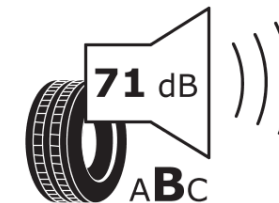

ENERG

MICHELIN

710080

255/50R19 103 Y

C1