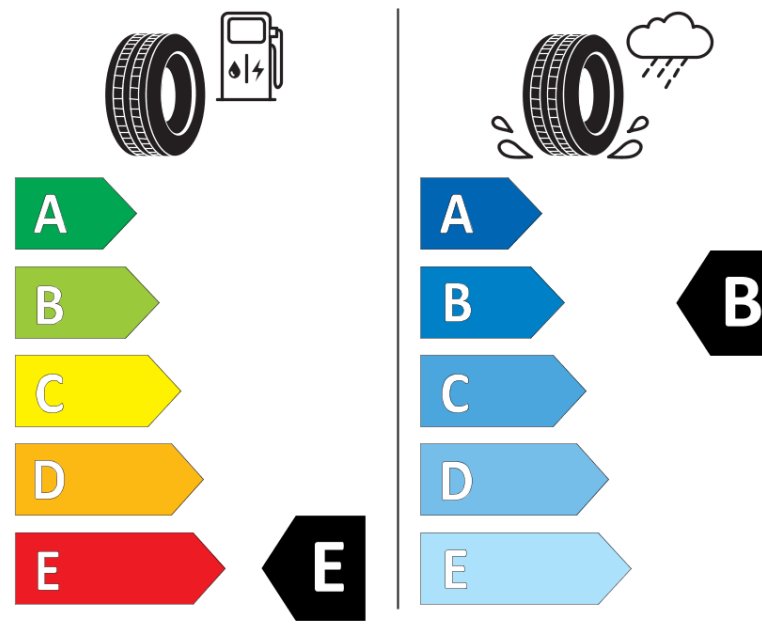

## Produktinformationsblad

Förordning (EU) 2020/740

Varumärke	BFGOODRICH
Produktnamn	ALL-TERRAIN T/A KO2
artikelnummer	710345
Dimension	LT265/65R18
Belastningskod	117
Belastningskod (belastningskod vid tvillingmontering)	114
Hastighetskod	R
klass energieffektivitet	E
klass våtgrepp	B
klass utvändigt bullerljud	B
värde utvändigt bullerljud	74 dB
Snögreppsmärkning	Ja
Startdatum produktion	34/13
Slutdatum produktion	
Ytterligare information	LT265/65R18 117/114R TL ALL-TERRAIN T/A KO2 LRD RWL GO

Alternativ belastningskod vid singelmontering

Alternativ belastningskod vid tvillingmontering

Alternativ hastighetskod

# ENERG

BFGOODRICH

710345

LT265/65R18 117/114 R

C2

2020/740