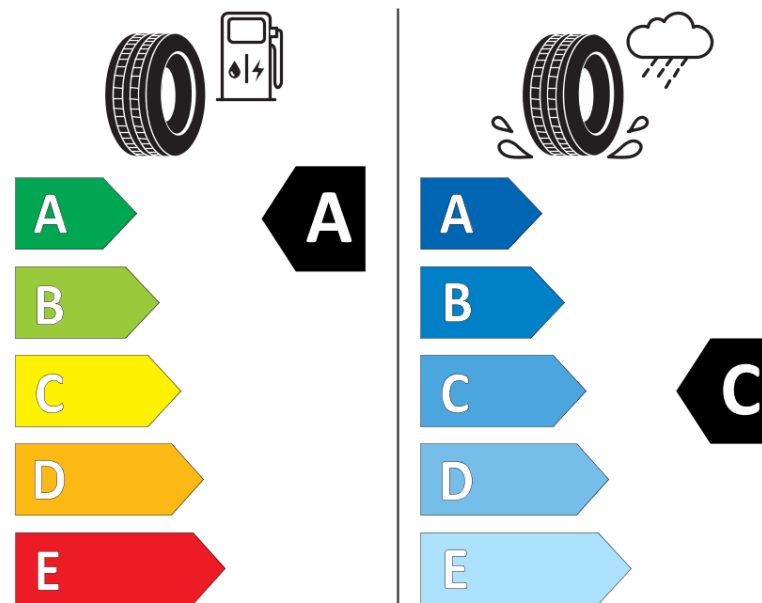

## Produktinformationsblad

Förordning (EU) 2020/740

Varumärke	MICHELIN
Produktnamn	LATITUDE TOUR HP JLRDT
artikelnummer	713178
Dimension	235/60R18
Belastningskod	107
Hastighetskod	V
klass energieffektivitet	A
klass våtgrepp	C
klass utvändigt bullerljud	A
värde utvändigt bullerljud	69 dB
Snögreppsmärkning	Nej
Isgreppsmärkning	Nej
Startdatum produktion	08/18
Slutdatum produktion	
Belastningsområde	XL
Ytterligare information	235/60R18 107V XL TL LATITUDE TOUR HP JLRDT MI

# ENERG

MICHELIN

713178

235/60R18 107 V

C1

2020/740