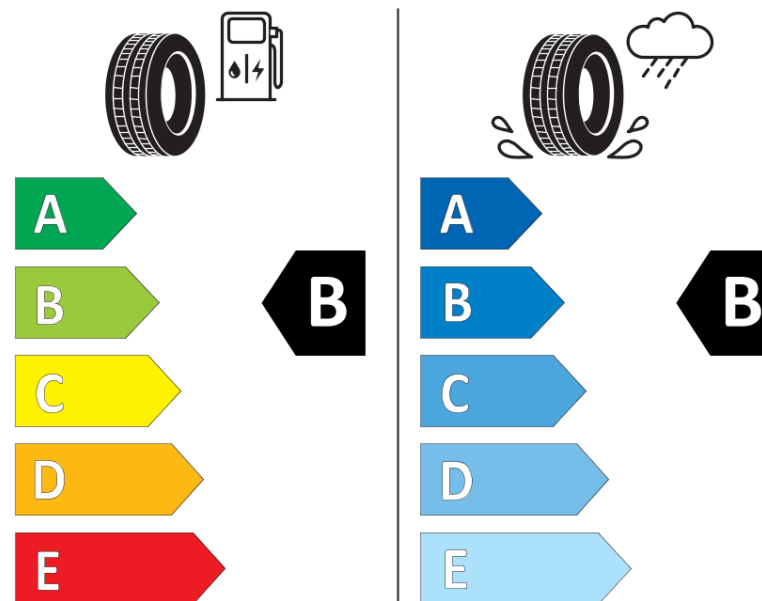

Produktinformationsblad

Förordning (EU) 2020/740

Varumärke	MICHELIN
Produktnamn	X LINE ENERGY D VB
artikelnummer	714989
Dimension	295/60R22.5
Belastningskod	150
Belastningskod (belastningskod vid tvillingmontering)	147
Hastighetskod	K
klass energieffektivitet	B
klass våtgrepp	B
klass utvändigt bullerljud	A
värde utvändigt bullerljud	70 dB
Snögreppsmärkning	Ja
Startdatum produktion	23/14
Slutdatum produktion	
Ytterligare information	295/60R22.5 X LINE ENERGY D TL 150/147K VB MI
Alternativ belastningskod vid singelmontering	

Alternativ belastningskod vid tvillingmontering

Alternativ hastighetskod

ENERG

MICHELIN

714989

295/60R22.5 150/147 K

C3

2020/740