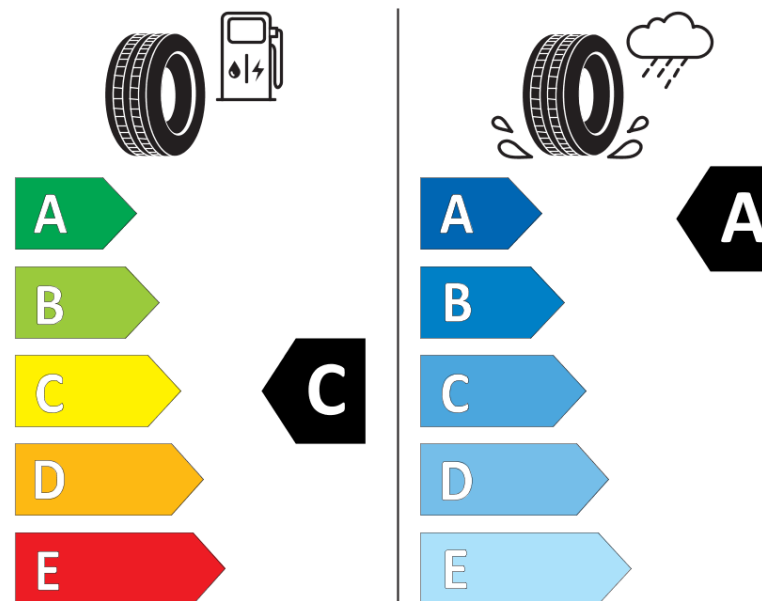

Produktinformationsblad

Förordning (EU) 2020/740

Varumärke	MICHELIN
Produktnamn	AGILIS CROSSCLIMATE
artikelnummer	715179
Dimension	225/75R16C
Belastningskod	121
Belastningskod (belastningskod vid tvillingmontering)	120
Hastighetskod	R
klass energieffektivitet	C
klass våtgrepp	A
klass utvändigt bullerljud	B
värde utvändigt bullerljud	73 dB
Snögreppsmärkning	Ja
Startdatum produktion	44/16
Slutdatum produktion	
Ytterligare information	225/75 R16C 121/120R AGILIS CROSSCLIMATE MI
Alternativ belastningskod vid singelmontering	

Alternativ belastningskod vid tvillingmontering

Alternativ hastighetskod

ENERG

MICHELIN

715179

225/75R16C 121/120 R

C2

2020/740