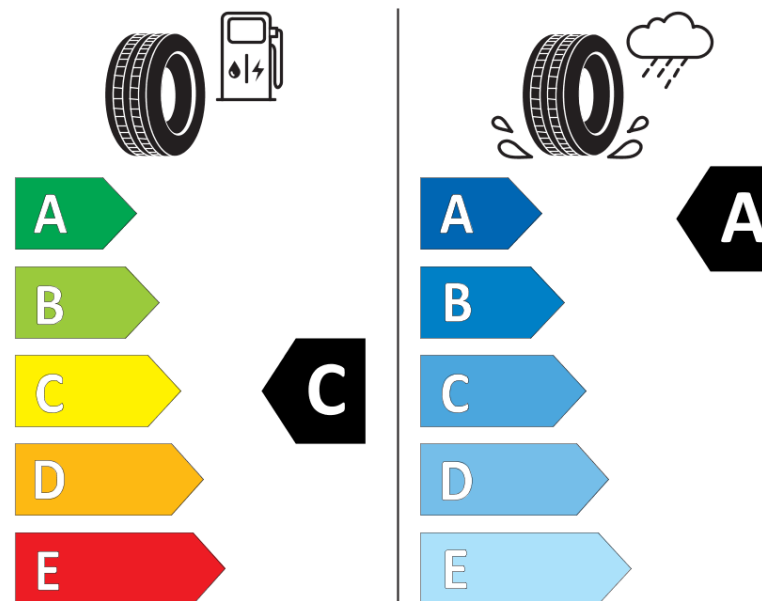

Produktinformationsblad

Förordning (EU) 2020/740

Varumärke	MICHELIN
Produktnamn	AGILIS CROSSCLIMATE
artikelnummer	717135
Dimension	205/75R16C
Belastningskod	113
Belastningskod (belastningskod vid tvillingmontering)	111
Hastighetskod	R
klass energieffektivitet	C
klass våtgrepp	A
klass utvändigt bullerljud	B
värde utvändigt bullerljud	73 dB
Snögreppsmärkning	Ja
Startdatum produktion	44/16
Slutdatum produktion	
Ytterligare information	205/75 R16C 113/111R AGILIS CROSSCLIMATE MI
Alternativ belastningskod vid singelmontering	

Alternativ belastningskod vid tvillingmontering

Alternativ hastighetskod

ENERG

MICHELIN

717135

205/75R16C 113/111 R

C2

2020/740