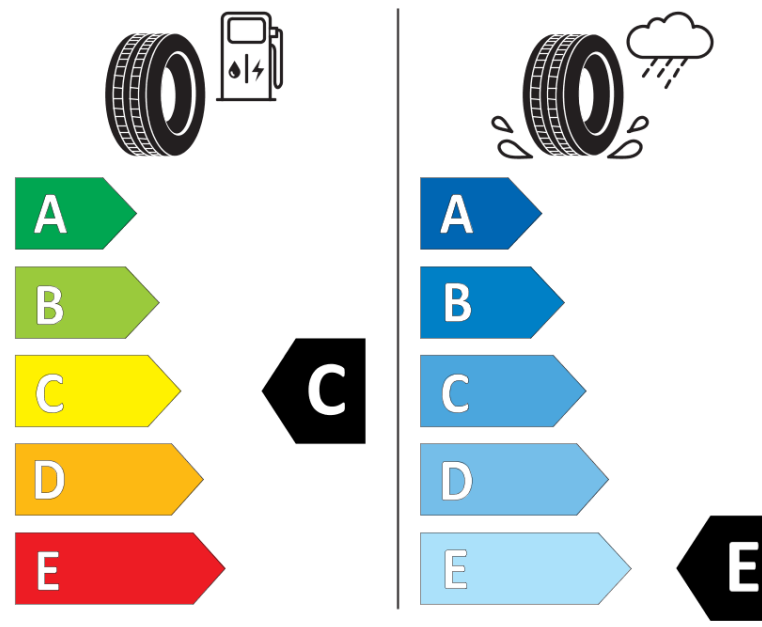

Produktinformationsblad

Förordning (EU) 2020/740

Varumärke	MICHELIN
Produktnamn	X-ICE SNOW
artikelnummer	723255
Dimension	205/55R17
Belastningskod	95
Hastighetskod	T
klass energieffektivitet	C
klass våtgrepp	E
klass utvändigt bullerljud	A
värde utvändigt bullerljud	69 dB
Snögreppsmärkning	Ja
Isgreppsmärkning	Ja *
Startdatum produktion	03/19
Slutdatum produktion	
Belastningsområde	XL
Ytterligare information	205/55 R17 95T XL TL X-ICE SNOW MI

* Ice tyres are specifically designed for road surfaces covered with ice and compact snow and should only be used in very severe climate conditions. Using ice tyres in less severe climate conditions could result in sub-optimal performance, in particular for wet grip, handling and wear.

ENERG

MICHELIN

723255

205/55R17 95 T

C1