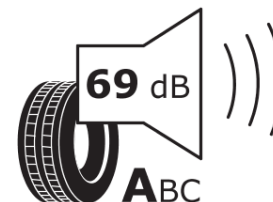

ENERG

MICHELIN

723255

205/55R17 95 T

C1